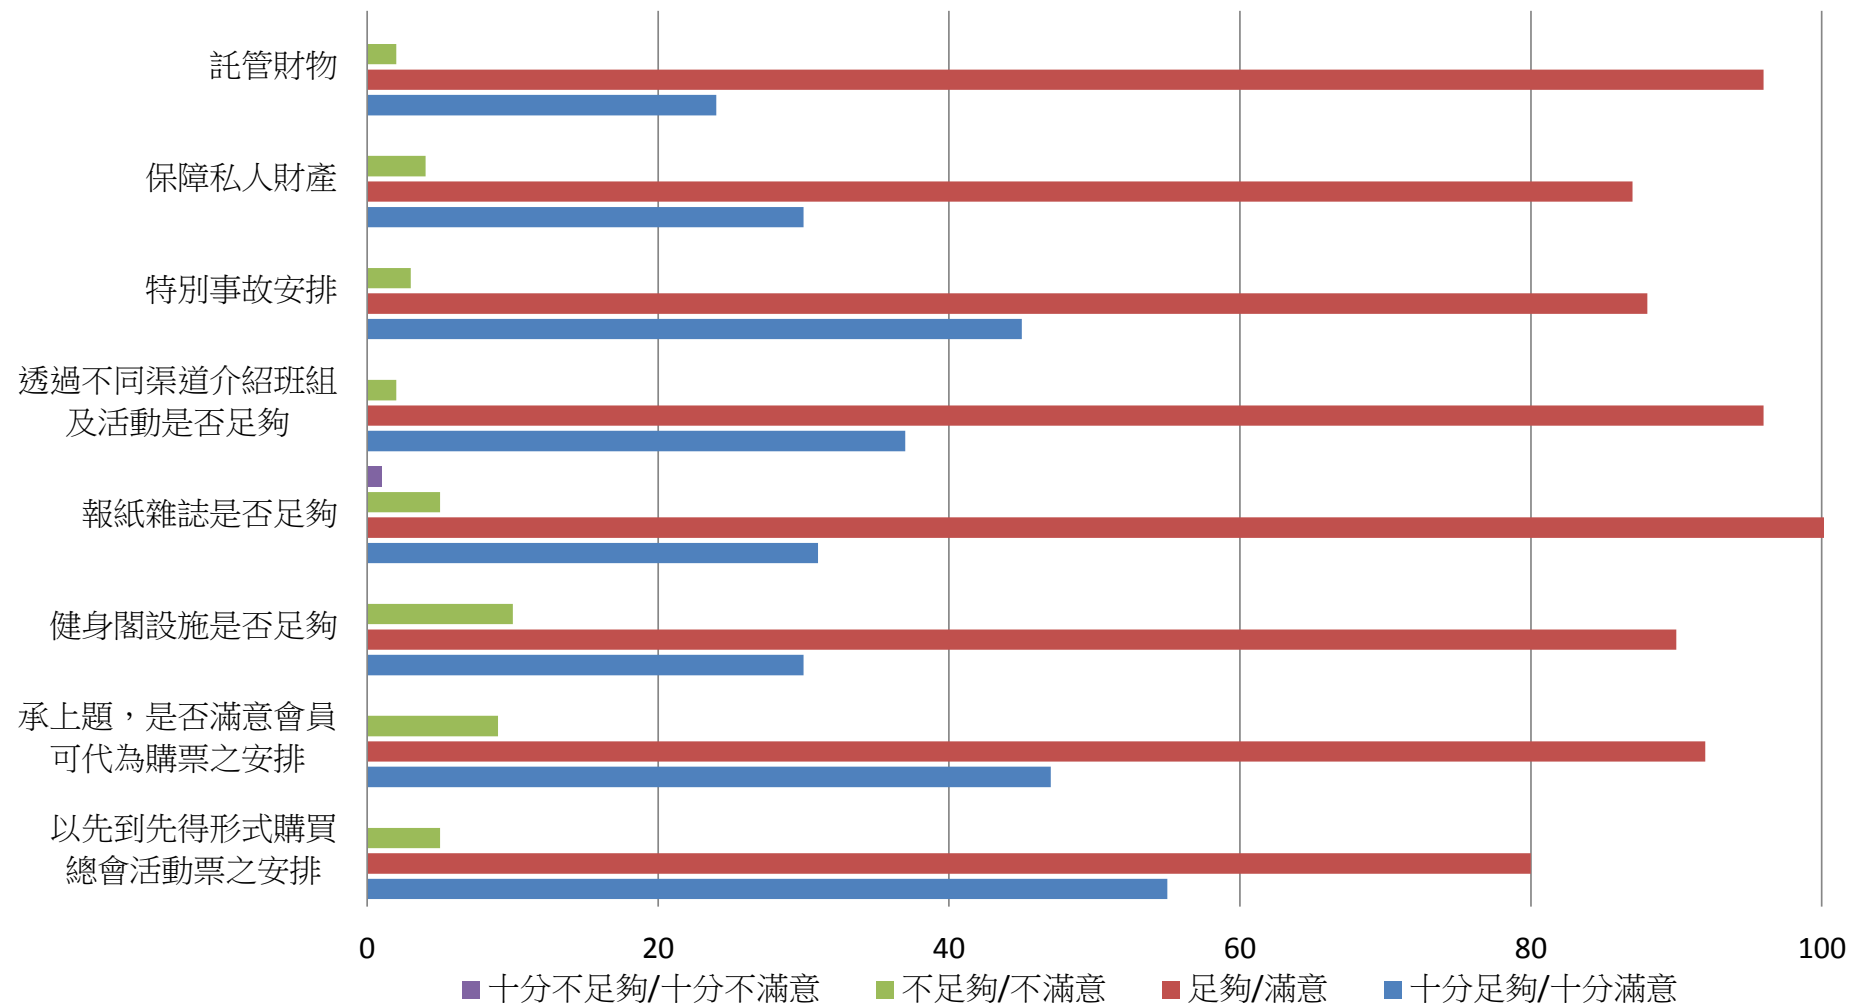

香港西區婦女福利會 關啟明松鶴紀念老人中心  
2017-2018年度會員意見調查統計

香港西區婦女福利會 關啟明松鶴紀念老人中心  
2017-2018年度會員意見調查統計(續)

修改日期2018年6月20日

張貼日期2018年6月20日

## 香港西區婦女福利會 關啟明松鶴紀念老人中心 2017-2018年度會員意見調查統計(續)

修改日期2018年6月20日

張貼日期2018年6月20日

香港西區婦女福利會 關啟明松鶴紀念老人中心  
2017-2018年度會員意見調查統計(續)  
最喜歡參加的康樂活動

修改日期2018年6月20日  
張貼日期2018年6月20日

香港西區婦女福利會 關啟明松鶴紀念老人中心  
 2017-2018年度會員意見調查統計(續)  
 最喜歡參加的興趣班

修改日期2017年6月21日  
 張貼日期2017年6月21日

香港西區婦女福利會 關啟明松鶴紀念老人中心  
2017-2018年度會員意見調查統計(續)  
最喜歡參加的其他活動及服務

修改日期2018年6月20日  
張貼日期2018年6月20日