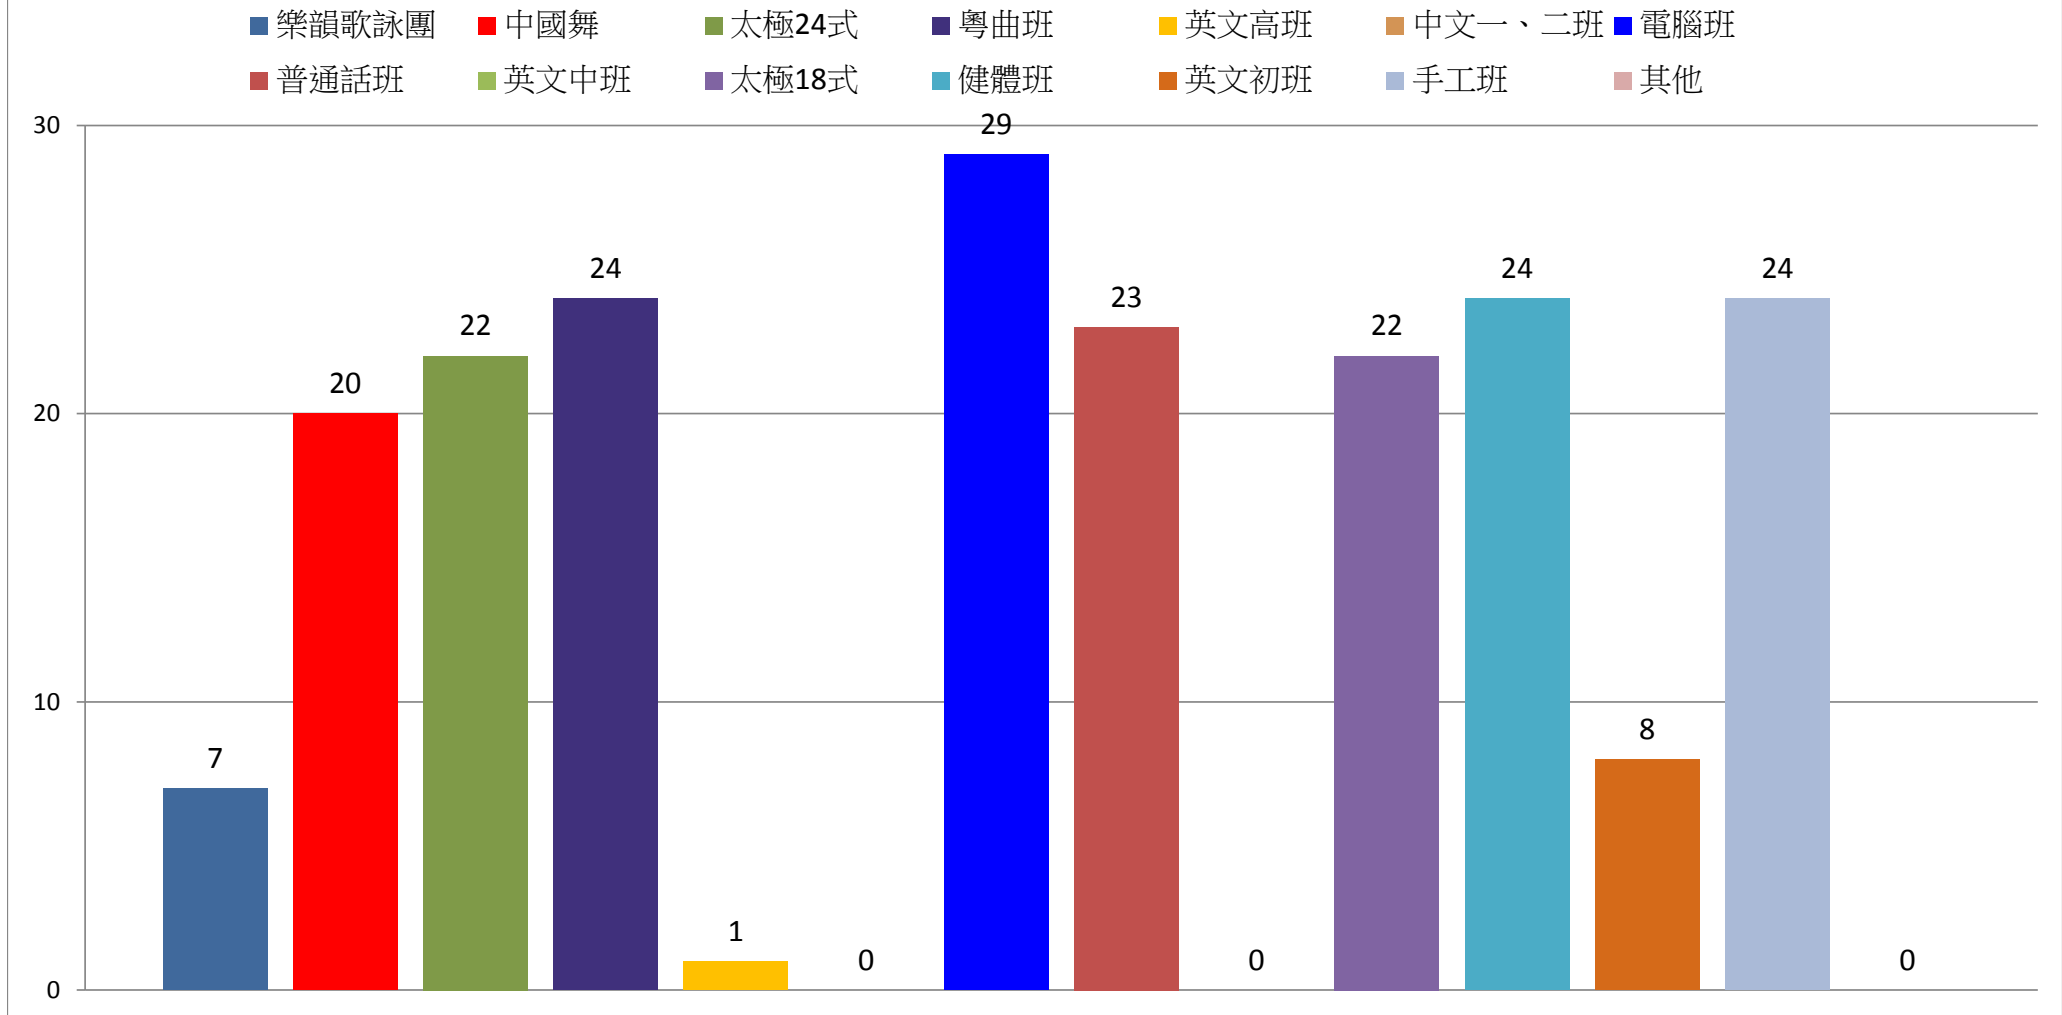

香港西區婦女福利會 關啟明松鶴紀念老人中心  
2017-2018年度會員意見調查統計

香港西區婦女福利會 關啟明松鶴紀念老人中心  
2017-2018年度會員意見調查統計(續)

修改日期2018年6月20日

張貼日期2018年6月20日

## 香港西區婦女福利會 關啟明松鶴紀念老人中心 2017-2018年度會員意見調查統計(續)

修改日期2018年6月20日

張貼日期2018年6月20日

香港西區婦女福利會 關啟明松鶴紀念老人中心  
2017-2018年度會員意見調查統計(續)  
最喜歡參加的康樂活動

修改日期2018年6月20日  
張貼日期2018年6月20日

香港西區婦女福利會 關啟明松鶴紀念老人中心  
 2017-2018年度會員意見調查統計(續)  
 最喜歡參加的興趣班

修改日期2017年6月21日  
 張貼日期2017年6月21日

香港西區婦女福利會 關啟明松鶴紀念老人中心  
2017-2018年度會員意見調查統計(續)  
最喜歡參加的其他活動及服務

修改日期2018年6月20日  
張貼日期2018年6月20日