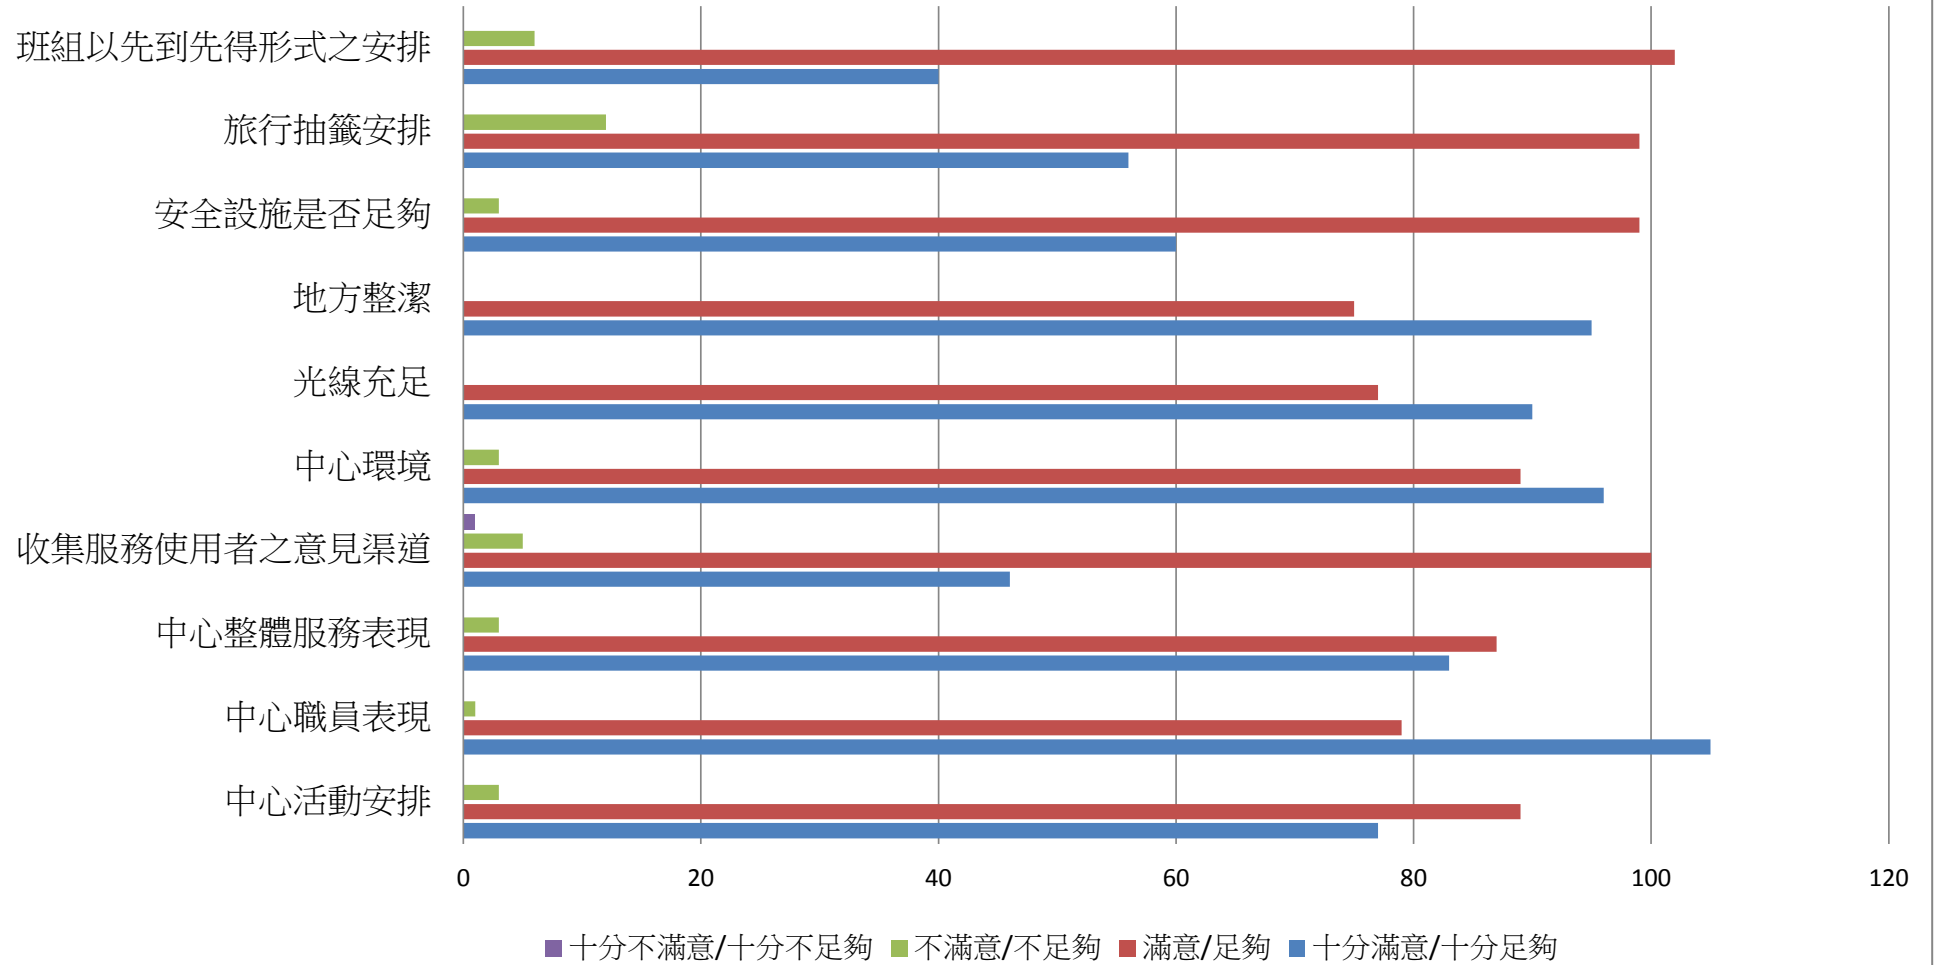

香港西區婦女福利會 關啟明松鶴紀念老人中心  
2017-2018年度會員意見調查統計

香港西區婦女福利會 關啟明松鶴紀念老人中心  
2017-2018年度會員意見調查統計(續)

修改日期2018年6月20日

張貼日期2018年6月20日

## 香港西區婦女福利會 關啟明松鶴紀念老人中心 2017-2018年度會員意見調查統計(續)

修改日期2018年6月20日

張貼日期2018年6月20日

香港西區婦女福利會 關啟明松鶴紀念老人中心  
2017-2018年度會員意見調查統計(續)  
最喜歡參加的康樂活動

修改日期2018年6月20日  
張貼日期2018年6月20日

香港西區婦女福利會 關啟明松鶴紀念老人中心  
 2017-2018年度會員意見調查統計(續)  
 最喜歡參加的興趣班

修改日期2017年6月21日  
 張貼日期2017年6月21日

香港西區婦女福利會 關啟明松鶴紀念老人中心  
2017-2018年度會員意見調查統計(續)  
最喜歡參加的其他活動及服務

修改日期2018年6月20日  
張貼日期2018年6月20日