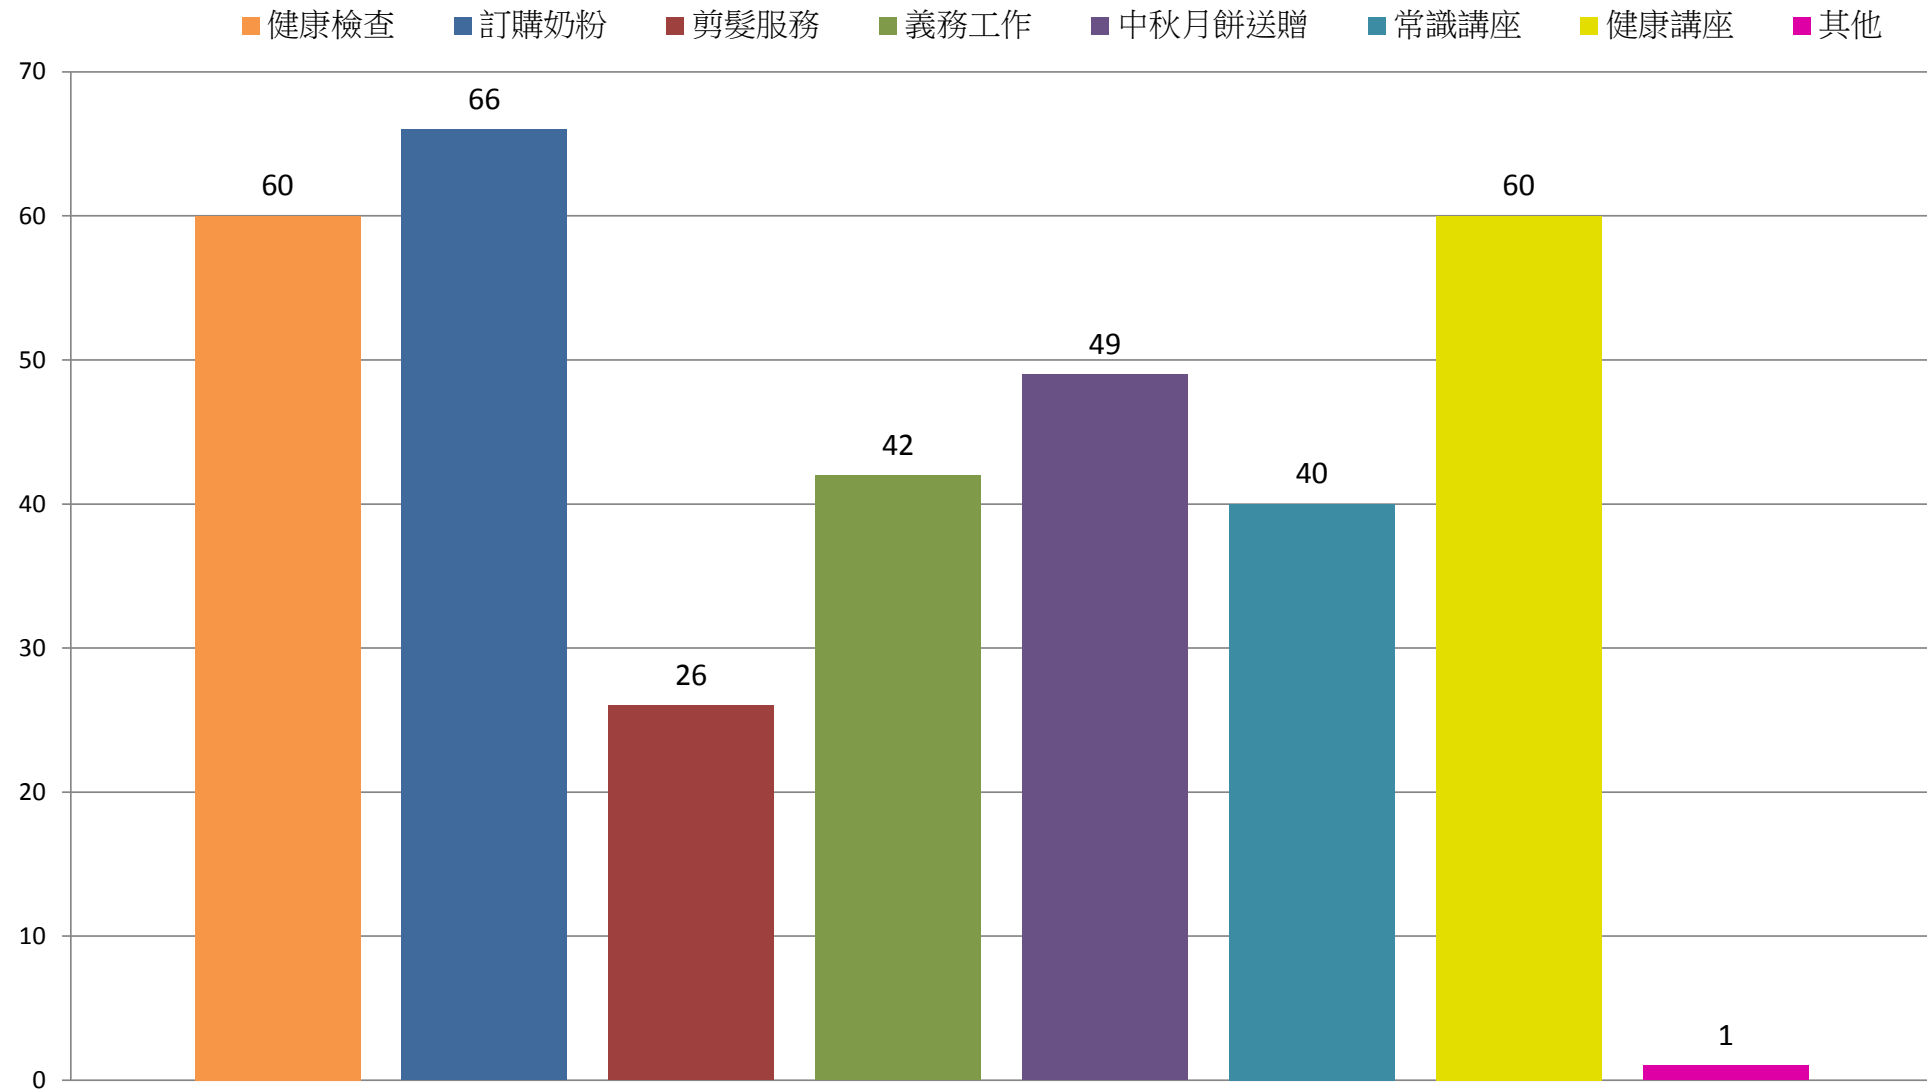

## 香港西區婦女福利會 關啟明松鶴紀念老人中心 2017-2018年度會員意見調查統計(續)

修改日期2018年6月20日

張貼日期2018年6月20日

香港西區婦女福利會 關啟明松鶴紀念老人中心  
2017-2018年度會員意見調查統計(續)  
最喜歡參加的康樂活動

修改日期2018年6月20日  
張貼日期2018年6月20日

香港西區婦女福利會 關啟明松鶴紀念老人中心  
 2017-2018年度會員意見調查統計(續)  
 最喜歡參加的興趣班

修改日期2017年6月21日  
 張貼日期2017年6月21日

香港西區婦女福利會 關啟明松鶴紀念老人中心  
2017-2018年度會員意見調查統計(續)  
最喜歡參加的其他活動及服務

修改日期2018年6月20日  
張貼日期2018年6月20日