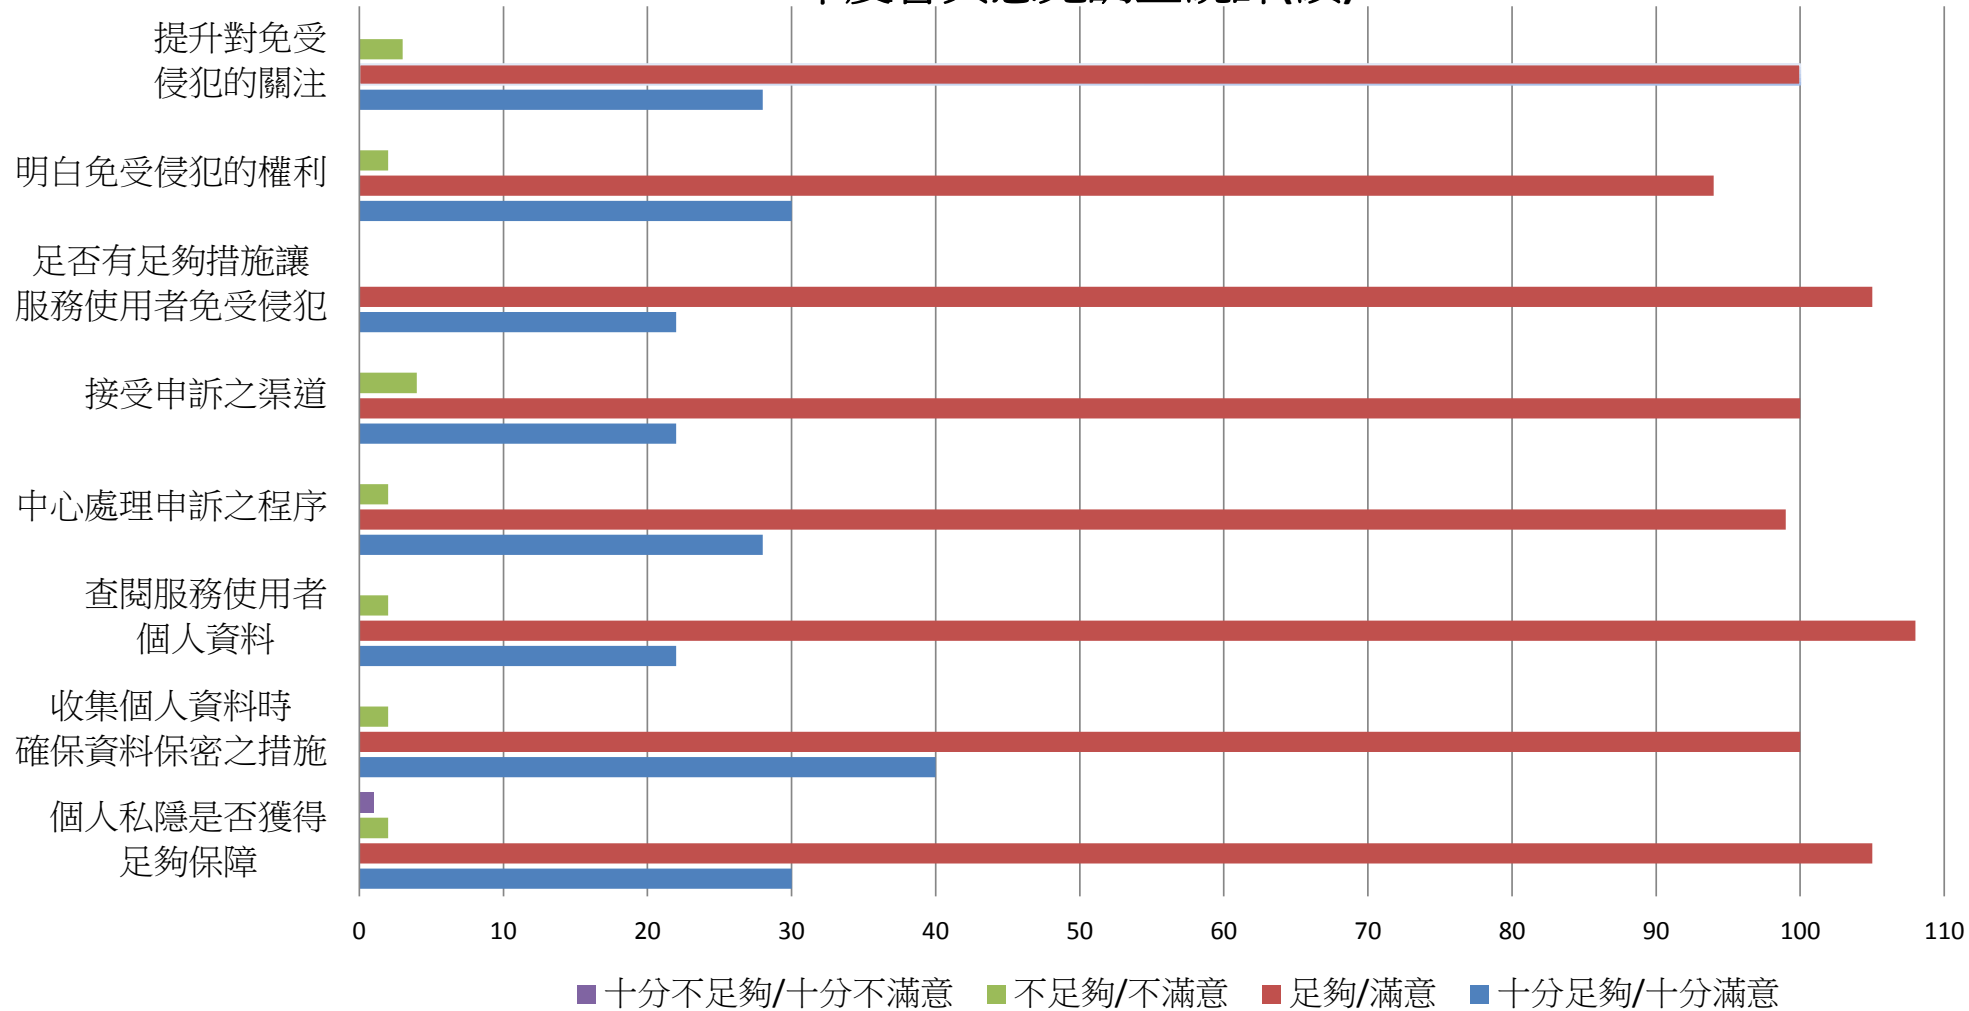

香港西區婦女福利會 關啟明松鶴紀念老人中心  
2017-2018年度會員意見調查統計

香港西區婦女福利會 關啟明松鶴紀念老人中心  
2017-2018年度會員意見調查統計(續)

修改日期2018年6月20日

張貼日期2018年6月20日

## 香港西區婦女福利會 關啟明松鶴紀念老人中心 2017-2018年度會員意見調查統計(續)

修改日期2018年6月20日

張貼日期2018年6月20日

香港西區婦女福利會 關啟明松鶴紀念老人中心  
2017-2018年度會員意見調查統計(續)  
最喜歡參加的康樂活動

修改日期2018年6月20日  
張貼日期2018年6月20日

香港西區婦女福利會 關啟明松鶴紀念老人中心  
 2017-2018年度會員意見調查統計(續)  
 最喜歡參加的興趣班

修改日期2017年6月21日  
 張貼日期2017年6月21日

香港西區婦女福利會 關啟明松鶴紀念老人中心  
2017-2018年度會員意見調查統計(續)  
最喜歡參加的其他活動及服務

修改日期2018年6月20日  
張貼日期2018年6月20日