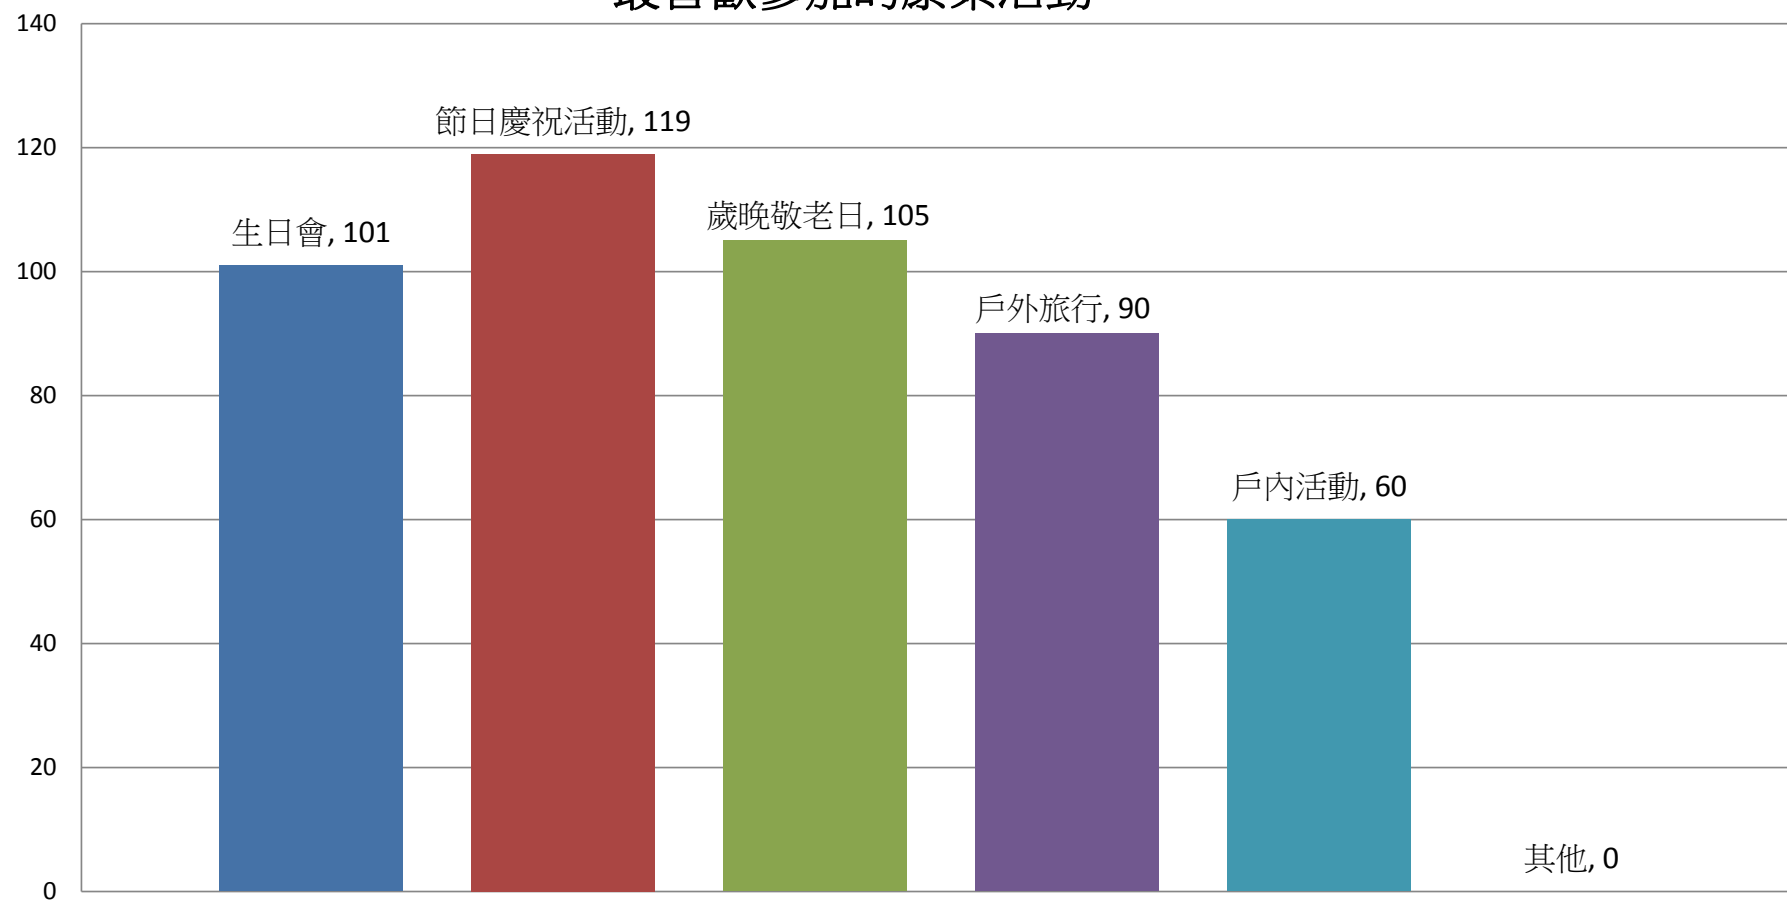

香港西區婦女福利會 關啟明松鶴紀念老人中心  
2017-2018年度會員意見調查統計

香港西區婦女福利會 關啟明松鶴紀念老人中心  
2017-2018年度會員意見調查統計(續)

修改日期2018年6月20日

張貼日期2018年6月20日

## 香港西區婦女福利會 關啟明松鶴紀念老人中心 2017-2018年度會員意見調查統計(續)

修改日期2018年6月20日

張貼日期2018年6月20日

香港西區婦女福利會 關啟明松鶴紀念老人中心  
2017-2018年度會員意見調查統計(續)  
最喜歡參加的康樂活動

修改日期2018年6月20日  
張貼日期2018年6月20日

香港西區婦女福利會 關啟明松鶴紀念老人中心  
 2017-2018年度會員意見調查統計(續)  
 最喜歡參加的興趣班

修改日期2017年6月21日  
 張貼日期2017年6月21日

香港西區婦女福利會 關啟明松鶴紀念老人中心  
2017-2018年度會員意見調查統計(續)  
最喜歡參加的其他活動及服務

修改日期2018年6月20日  
張貼日期2018年6月20日